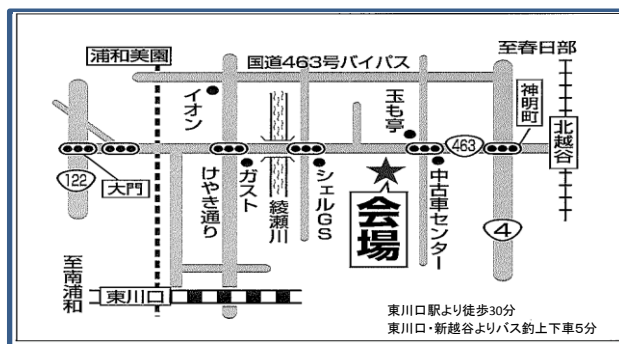

材木屋さんの フリーマーケット

大物~小物まで
取り揃えて販売

《会場》
さいたま市岩槻区釣上新田291番地
丸宇木材市売(株) 北浜市場
TEL 048-798-0453(駐車場あり)

地場産

採れたて野菜
ガーデニング花
手作りお弁当の販売

諸事情により
予告なく変更になる
場合がございます
あらかじめ
ご了承ください。

主催:埼玉県木材協会・丸宇北浜会
後援:埼玉県・丸宇木材市売株式会社
協賛:国産材を使った木造住宅を守る会